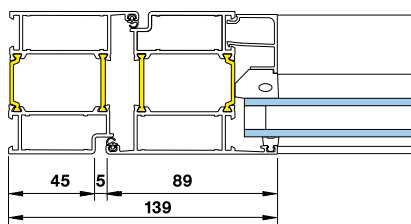

Isolerte dører/inngangspartier SFB 2074

Karm- og dørbladkombinasjoner

Smalprofil